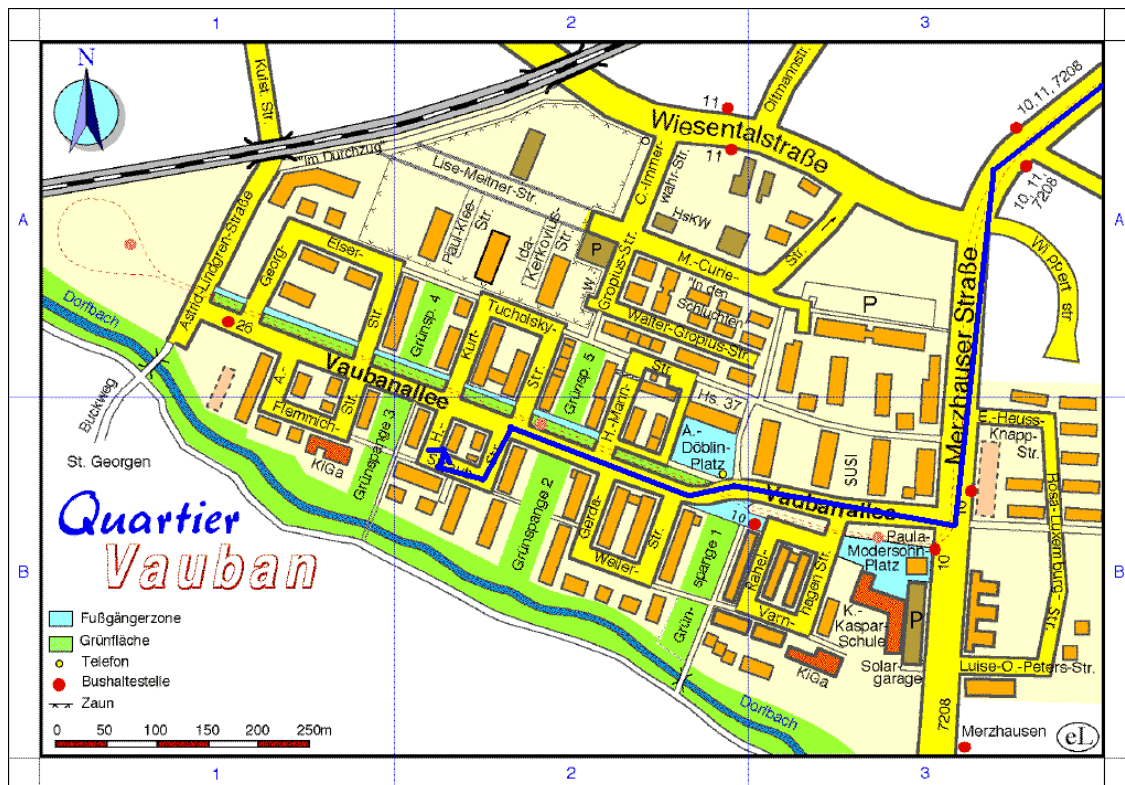

Theater Tanz Therapie Raum - Praxis für Integrative Tanztherapie
 Gabi Bürgl Moravcik - Harriet-Straub-Str. 14 - Freiburg/Vauban - 0761-41253

04/2003 eRich Lutz, Landschaftsplanung

Wegbeschreibung: **A 5** Richtung **Basel**, Ausfahrt **Freiburg Mitte**,
B 31 Richtung Freiburg, Ausfahrt St. Georgen, Haid, kurz vor St. Georgen auf einer
 Brücke Richtung Stadtmitte links, danach geradeaus bis Merzhausen ausgeschildert
 ist, danach siehe Plan.